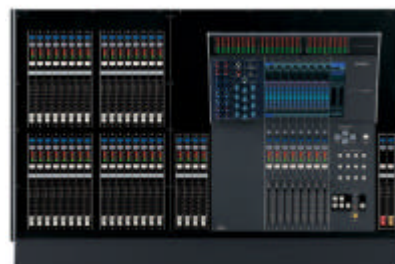

94 x LR 16

40 x LR 14

14 x LR 16B

2 x LR 14B

14 x BF 302 sub

4 x BF 362 sub

In totaal dus rond de 170 speakers met bijbehorende amp's processors.

Meer info: www.alconsaudio.com

Yamaha

In de serie digitale mixers heeft Focus een M7CL mixer aangeschaft (32 mono 4 stereo). Deze compacte digitale mixer heeft als voordelen dat de input faders niet via lagen bereikbaar zijn, maar gewoon op de mixer zitten.